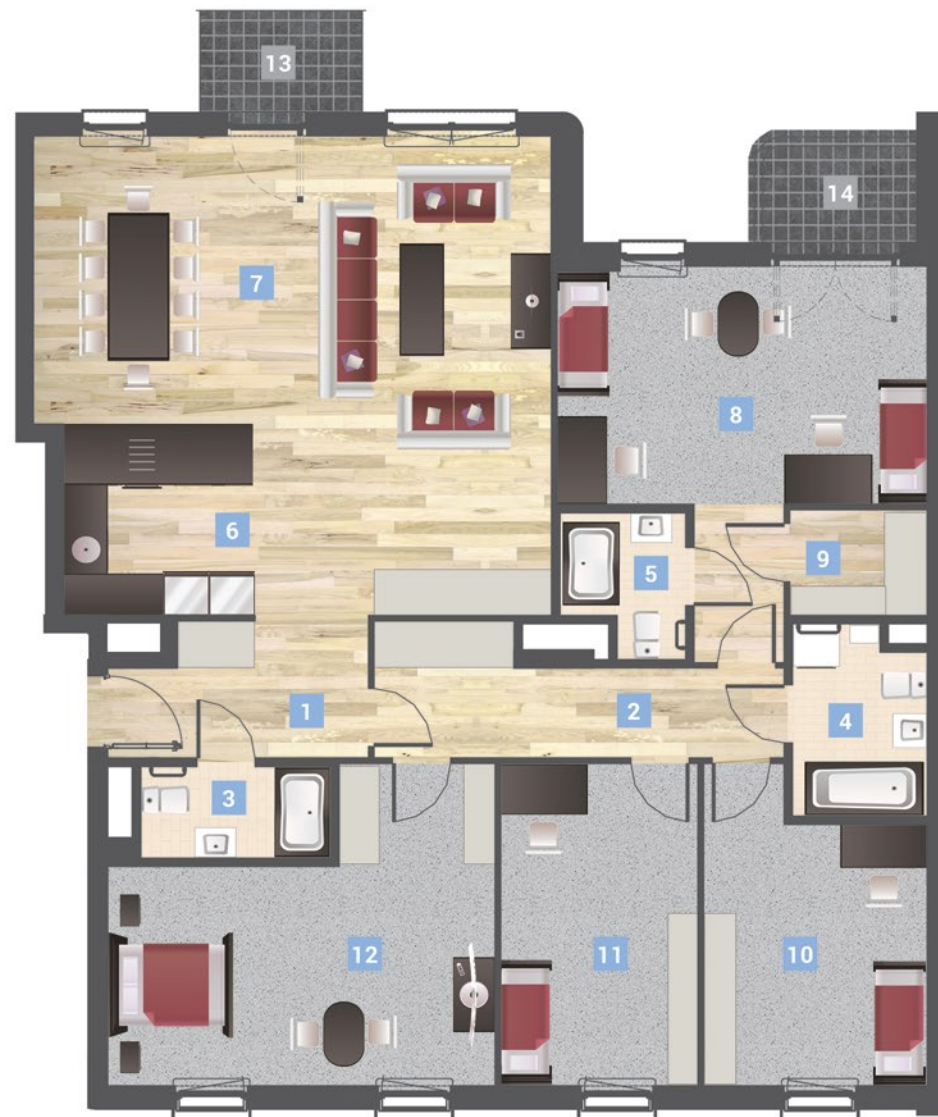

Plan lokalu nr 16

Pow. użytkowa mieszkania: 134,99 m² Liczba pokoi: 5 Piętro: 3

REZYDENCJA POTOCKA

Sprzedaż SMB Dembud

+48 795 129 222

dzialczlonkowski@dembud.pl

1	przedpokój	6,01m ²	7	pokój dzienny	38,94m ²
2	przedpokój	8,05m ²	8	sypialnia	19,14m ²
3	łazienka	3,15m ²	9	garderoba	2,66m ²
4	łazienka	4,49m ²	10	sypialnia	11,86m ²
5	łazienka	2,87m ²	11	sypialnia	11,89m ²
6	aneks kuch.	6,964m ²	12	sypialnia	18,97m ²

Razem 134,99m²

13	balkon	2,67m ²	14	balkon	2,99m ²
----	--------	--------------------	----	--------	--------------------

Karta katalogowa ma charakter informacyjny i nie stanowi oferty zgodnie z zasadami K. C. Mogą występować nieznaczne różnice wynikające ze wskazań nadzoru autorskiego lub będą racjonalnie konieczne w toku prowadzenia robót budowlanych. Powierzchnia mieszkania jest podana według normy ISO 9836:1997.